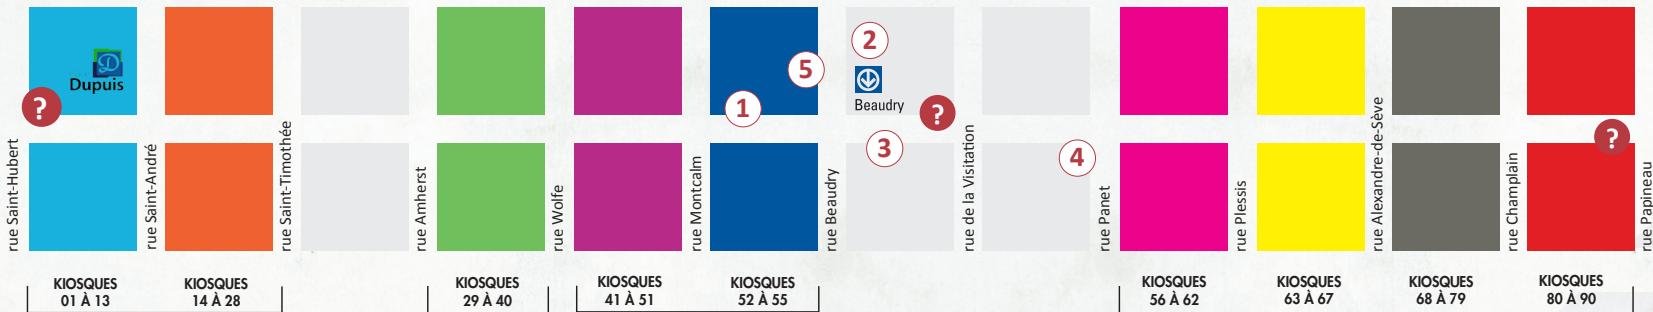

PLAN / PROGRAMMATION GALERUE D'ART

rue Ste-Catherine, entre St-Hubert et Papineau
Ste. Catherine's St., between St. Hubert and Papineau

? KIOSQUE D'INFORMATIONS / INFO DESKS

- 1 Vitrine du magasin ALBATROZ
- 2 Parc Serge-Garant
- 3 Tente des Expériences
- 4 Parc de l'Espoir
- 5 Galerie KA Vie Art

SE RENDRE SUR LE SITE / DIRECTIONS TO THE SITE

Berri-UQAM Beaudry Papineau

MERCREDI 29 JUN WEDNESDAY JUNE 29

13h - 14h - 15h - 16h - 17h - 18h - 19h - 20h - 21h - 22h - 23h

- AFFICHEZ-VOUS!** p31 **5** Exposition (12h-18h)
- PATRICK LONERGAN** p25 **3** Art performance (12h-20h)
- ISABEL CACCIA** p24 **2** Art performance (14h-21h)
- INSTANTS PRÉSENTS** p21 **1** Installation multimédia (18h-11h)
- JULIE JAFFRENNOU** p23 **4** Art performance (20h-21h45)

TOUS LES JOURS Exposition en plein air

DU MERCREDI AU SAMEDI - DE 12H À 20H
DIMANCHE - DE 12H À 18H

JEUDI 30 JUN THURSDAY JUNE 30

13h - 14h - 15h - 16h - 17h - 18h - 19h - 20h - 21h - 22h - 23h

- PATRICK LONERGAN** p25 **3** Art performance (12h-20h)
- AFFICHEZ-VOUS!** p31 **5** Exposition (12h-21h)
- ISABEL CACCIA** p24 **2** Art performance (14h-21h)
- INSTANTS PRÉSENTS** p21 **1** Installation multimédia (18h-11h)
- AUX VUES** p20 **4** Projection de films (21h-23h)
- JULIE JAFFRENNOU** p24 **3** Art performance (21h-21h20)